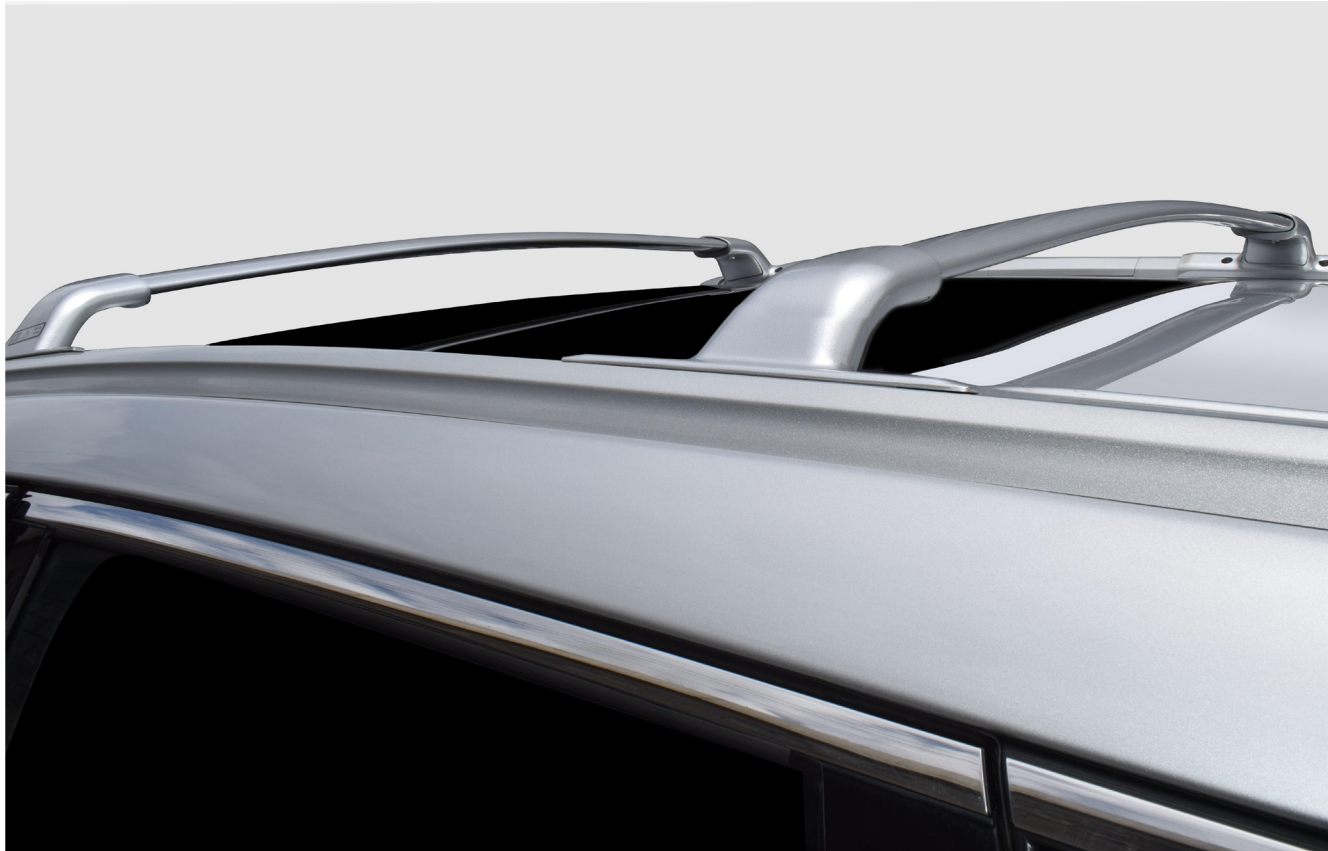

SEGURIDAD

Pernos de seguridad

Previene el robo de los rines de lujo, pues está conformado por un set de tuercas de seguridad, las cuales se instala 1 en cada rin del vehículo.

Seguros de lunas de espejos

Ayudan a prevenir la extracción de las lunas de los espejos, están elaborados en plástico ABS a la medida del espejo del vehículo.

Sensor presión de llantas

Monitorea la presión de cada neumático, rendimiento y seguridad del vehículo y alerta si hay pérdida de presión.

CARGA

Barras transversales techo

Juego de 2 barras diseñadas a la medida del vehículo que sirven como base para instalar elementos de carga como parrillas o portaequipaje. No incluye portaequipaje o parrilla. (Venta por separado)