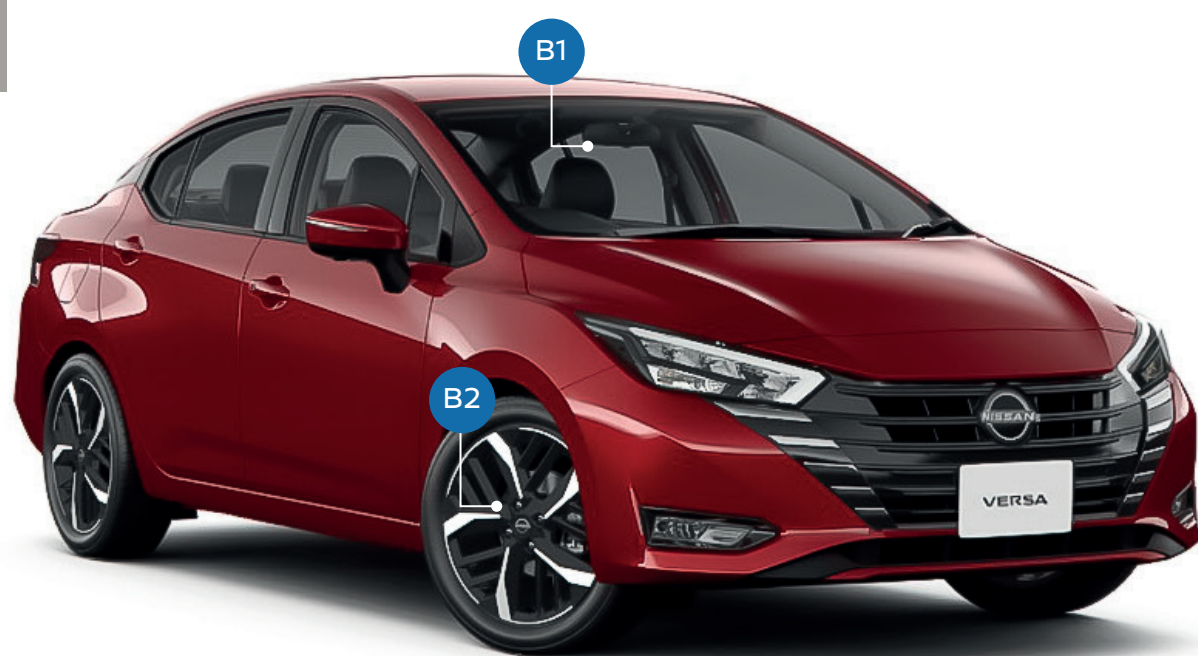

SEGURIDAD

A.1- Pernos de seguridad

Previene el robo de los rines de lujo. El kit está conformado por un set de cuatro tuercas de seguridad, las cuales se instala 1 en cada rin del vehículo y cuenta con dos llaves maestras de apertura.

Aplica para versión:
Sense - Advance - Exclusive - Sr

A.2- Protector de carter

Permite proteger el carter del vehículo de posibles golpes y perforaciones que pueda sufrir por las condiciones del camino.

Aplica para versión:
Sense - Advance - Exclusive - Sr

A.3- Seguros de lunas de espejo

Ayudan a prevenir la extracción de las lunas de los espejos, están elaborados en plástico ABS a la medida del espejo del vehículo.

Aplica para versión:
Sense - Advance - Exclusive - Sr

A.4- Alarma modular TRF

Es un sistema de seguridad que mediante una sirena alerta movimientos del vehículo cuando este está apagado. Funciona integradamente, asegurando el cierre y la apertura de los elevavidrios eléctricos y bloqueo central. La alarma se maneja directamente desde la llave original del vehículo.

Aplica para versión:
Sense - Advance - Exclusive - Sr

B

B.1- Cámara de reversa a espejo retrovisor

Es un dispositivo que brinda seguridad al momento de parquear en reversa, dado que genera alertas para prevenir accidentes o choques. La visualización se da sobre el espejo retrovisor.

Aplica para versión: Sense

B.2- Sensor presión de llantas

Monitorea la presión de cada neumático, rendimiento y seguridad del vehículo y alerta si hay pérdida de presión.

Aplica para versión:
Sense - Advance - Exclusive - Sr