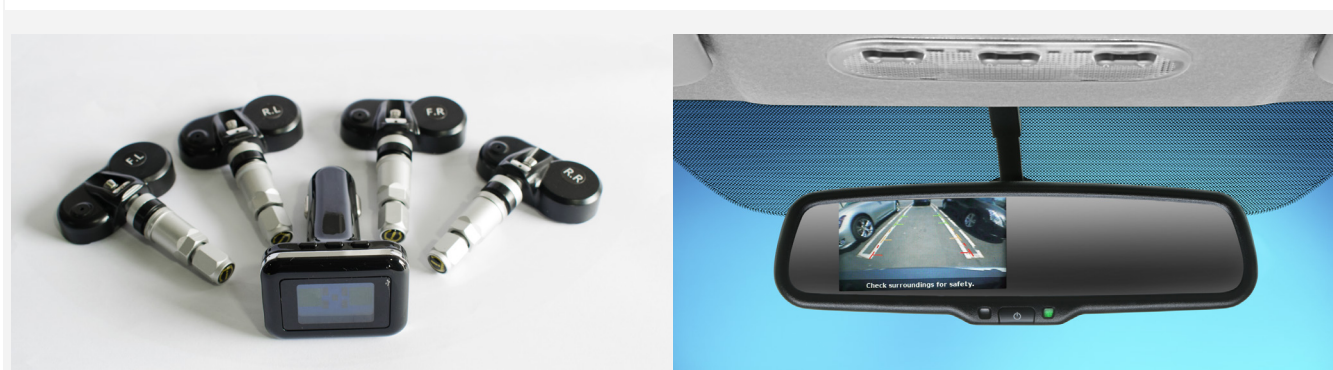

B.2- Sensor presión de llantas

Monitorea la presión de cada neumático, rendimiento y seguridad del vehículo y alerta si hay pérdida de presión.

Aplica para versión:
Sense - Advance - Exclusive - Sr